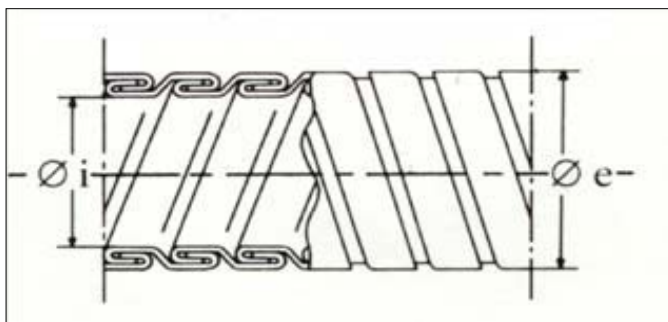

ART. ZDF

Guaina flessibile a doppia aggraffatura in acciaio zincato a caldo, per protezione e rivestimento cavi elettrici, telefonici, strumentazione e fibre ottiche

TEMPERATURA DI ESERCIZIO: 250 GRADI

codice	diametro interno	diametro esterno	passo max.	passo min.	raggio di curvatura	peso al metro
ZDF010	10	13	5,53	3,94	34	0,15
ZDF012	12	15	5,53	3,94	40	0,18
ZDF013	13	16	5,53	3,94	43	0,19
ZDF01505	15,5	18,5	6,9	5,1	57	0,23
ZDF018	18	21	6,9	5,1	65	0,26
ZDF02005	20,5	24,1	6,9	5,1	74	0,30
ZDF024	24	27	6,9	5,1	85	0,34
ZDF025	25	28	6,9	5,1	88	0,35
ZDF02605	26,5	29,5	6,9	5,1	93	0,37
ZDF028	28	31	6,9	5,1	98	0,39
ZDF030	30	33	6,9	5,1	105	0,42
ZDF032	32	35,6	7,35	5,25	101	0,51
ZDF033	33	36,6	7,35	5,25	104	0,52
ZDF035	35	38,6	7,35	5,25	110	0,55
ZDF038	38	41,6	7,35	5,25	119	0,60
ZDF040	40	43,6	7,35	5,25	125	0,63
ZDF04605	46,5	50,1	7,35	5,25	145	0,72
ZDF049	49	52,6	7,35	5,25	152	0,76
ZDF05005	50,5	54,1	7,35	5,25	157	0,78
ZDF060	60	65	9,45	7,27	240	1,62
ZDF063	63	68	9,45	7,27	251	1,70
ZDF065	65	70	9,45	7,27	259	1,75
ZDF065P	65	70	9,45	7,27	259	1,75
ZDF075	75	80	9,45	7,27	297	2,01
ZDF075P	75	80	9,45	7,27	297	2,01
ZDF077	77	82	9,45	7,27	305	2,06
ZDF100	100	105	9,45	7,27	393	2,66
ZDF100P	100	105	9,45	7,27	393	2,66
ZDF102	102	107	9,45	7,27	401	2,71