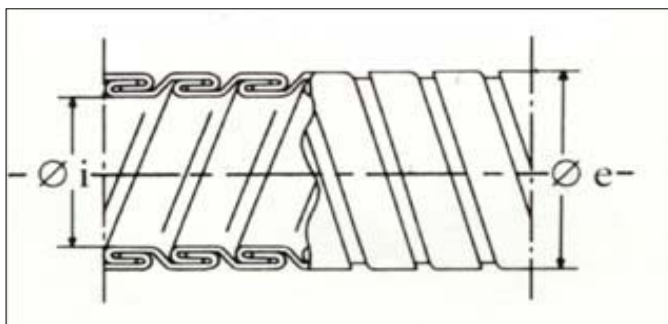

## ART. ZD

**Tubo flessibile doppia aggraffatura in acciaio zincato per protezione meccanica cavi elettrici, scarico gas e convogliamento.**

**TEMPERATURA DI ESERCIZIO: 250 GRADI**

codice	diametro interno	diametro esterno	passo max.	passo min.	raggio di curvatura	peso al metro
ZD0015	15	18	6,9	5,1	55	0,22
ZD0018	18	21	6,9	5,1	65	0,26
ZD0020	20	25	8,7	6,3	70	0,51
ZD0022	22	27	8,7	6,3	77	0,55
ZD0025	25	30	8,7	6,3	86	0,62
ZD0028	28	33	8,7	6,3	95	0,69
ZD0030	30	35	8,7	6,3	102	0,73
ZD0032	32	37	8,7	6,3	108	0,78
ZD0032B	32	37	8,7	6,3	108	0,97
ZD0035	35	40	8,7	6,3	117	0,84
ZD0038	38	43	8,7	6,3	127	0,91
ZD0040	40	45	9,45	7,27	163	1,10
ZD0040B	40	45	9,45	7,27	163	1,38
ZD0042	42	47	9,45	7,27	171	1,15
ZD0045	45	50	9,45	7,27	182	1,23
ZD0045B	45	50	9,45	7,27	182	1,54
ZD0048	48	53	9,45	7,27	194	1,31
ZD0050	50	55	9,45	7,27	201	1,36
ZD0055	55	60	9,45	7,27	221	1,49
ZD0060	60	65	9,45	7,27	240	1,62
ZD0065	65	70	9,45	7,27	259	1,75
ZD0070	70	75	9,45	7,27	278	1,88
ZD0075	75	80	9,45	7,27	297	2,01
ZD0080	80	85	9,45	7,27	316	2,14
ZD0085	85	90	9,45	7,27	336	2,27
ZD0090	90	95	9,45	7,27	355	2,40

ZD0095	95	100	9,45	7,27	374	2,53
ZD0100	100	105	9,45	7,27	393	2,66
ZD0105	105	110	9,45	7,27	412	2,79
ZD0110	110	115	9,45	7,27	431	2,92
ZD0115	115	120	9,45	7,27	451	3,05
ZD0120	120	125	9,45	7,27	470	3,17
ZD0125	125	130	9,45	7,27	489	3,30
ZD0130	130	135	9,45	7,27	508	3,43
ZD0135	135	140	9,45	7,27	527	3,56
ZD0140	140	145	9,45	7,27	546	3,69
ZD0145	145	150	9,45	7,27	566	3,82
ZD0150	150	155	9,45	7,27	585	3,95
ZD0160	160	165	11	8,7	696	5,43
ZD0170	170	175	11	8,7	739	5,76
ZD0180	180	185	11	8,7	782	6,10
ZD0200	200	205	11	8,7	867	6,76
ZD0250	250	255	11	8,7	1081	8,43
ZD0275	275	280	11	8,7	1188	9,27