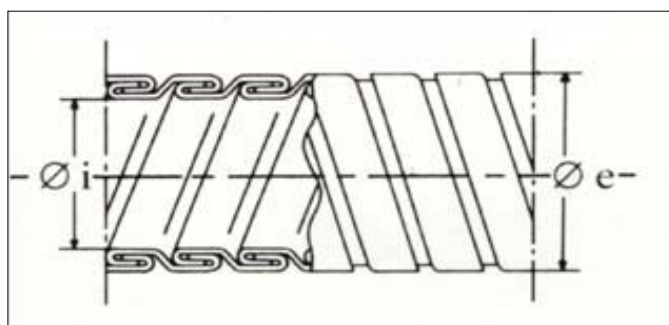

ART. ZDX

Tubo flessibile doppia aggraffatura in acciaio inox AISI 304 per protezione meccanica cavi elettrici, scarico gas e convogliamento.

TEMPERATURA DI ESERCIZIO: 600 GRADI

codice	diametro interno	diametro esterno	passo max.	passo min.	raggio di curvatura	peso al metro
ZDX10015	15	18	6,9	5,1	55	0,22
ZDX10020	20	24,8	8,7	6,3	70	0,50
ZDX10025	25	29,8	8,7	6,3	86	0,62
ZDX10028	28	32,8	8,7	6,3	95	0,68
ZDX10030	30	34,8	8,7	6,3	101	0,73
ZDX10032	32	36,8	8,7	6,3	108	0,77
ZDX10035	35	40	9,45	7,27	144	0,97
ZDX10038	38	43	9,45	7,27	155	1,05
ZDX10040	40	45	9,45	7,27	163	1,10
ZDX10042	42	47	9,45	7,27	171	1,15
ZDX10045	45	50	9,45	7,27	182	1,23
ZDX10048	48	53	9,45	7,27	194	1,31
ZDX10050	50	55	9,45	7,27	201	1,36
ZDX10055	55	60	9,45	7,27	221	1,49
ZDX10060	60	65	9,45	7,27	240	1,62
ZDX10062	62	67	9,45	7,27	247	1,67
ZDX10065	65	70	9,45	7,27	259	1,75
ZDX10070	70	75	9,45	7,27	278	1,88
ZDX10075	75	80	9,45	7,27	297	2,01
ZDX10080	80	85	9,45	7,27	316	2,14
ZDX10085	85	90	9,45	7,27	336	2,27
ZDX10090	90	95	9,45	7,27	355	2,40
ZDX10095	95	100	9,45	7,27	374	2,53
ZDX10100	100	105	9,45	7,27	393	2,66

ZDX10105	105	110	9,45	7,27	412	2,79
ZDX10110	110	115	9,45	7,27	431	2,92
ZDX10115	115	120	9,45	7,27	451	3,05
ZDX10120	120	125	9,45	7,27	470	3,17
ZDX10125	125	130	9,45	7,27	489	3,30
ZDX10130	130	135	9,45	7,27	508	3,43
ZDX10135	135	140	9,45	7,27	527	3,56
ZDX10140	140	145	9,45	7,27	546	3,69
ZDX10145	145	150	9,45	7,27	566	3,82
ZDX10150	150	155	9,45	7,27	585	3,95
ZDX10160	160	165	11	8,7	696	5,43
ZDX10170	170	175	11	8,7	739	5,76
ZDX10180	180	185	11	8,7	782	6,10
ZDX10200	200	205	11	8,7	867	6,76
ZDX10250	250	255	11	8,7	1081	8,43
ZDX10275	275	280	11	8,7	1188	9,27