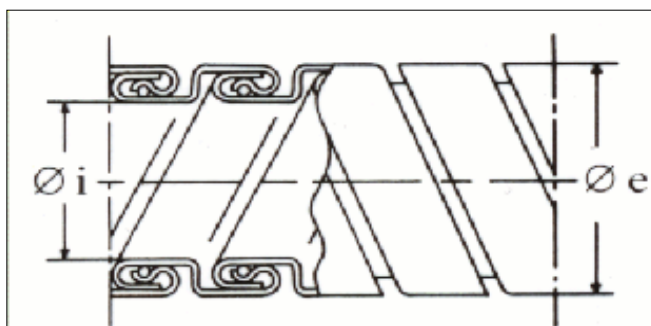

ART. ZPDIX

Tubo a doppia aggraffatura in acciaio inox AISI 304 per medie pressioni (es passaggio bitumi e liquidi in genere)

TEMPERATURA DI ESERCIZIO: 350 GRADI

Codice	diametro interno	diametro esterno	passo max.	passo min.	raggio di curvatura	peso al metro	pressione di esercizio KG/CM2
ZPDIX020	20	25	8,7	6,3	70	0,52	30
ZPDIX023	23	28	8,7	6,3	80	0,59	25
ZPDIX025	25	30	8,7	6,3	86	0,63	25
ZPDIX030	30	35	9,4	8,7	420	0,69	25
ZPDIX032	32	37	9,4	8,7	446	0,73	25
ZPDIX035	35	40	9,4	8,7	485	0,80	25
ZPDIX040	40	45	9,4	8,7	549	1,13	20
ZPDIX045	45	50	9,4	8,7	614	1,27	20
ZPDIX050	50	55	9,4	8,7	679	1,40	18
ZPDIX055	55	60	9,4	8,7	743	1,53	18
ZPDIX060	60	65	9,4	8,7	808	1,66	14
ZPDIX065	65	70	9,4	8,7	873	1,80	14
ZPDIX070	70	75	9,4	8,7	937	1,93	14
ZPDIX075	75	80	9,4	8,7	1002	2,06	12
ZPDIX080	80	85	9,4	8,7	1067	2,20	12
ZPDIX085	85	90	9,4	8,7	1131	2,33	10
ZPDIX090	90	95	9,4	8,7	1196	2,46	10
ZPDIX095	95	100	9,4	8,7	1261	2,60	8
ZPDIX100	100	105	9,4	8,7	1325	2,73	8
ZPDIX110	110	115	9,4	8,7	1454	3,00	7
ZPDIX115	115	120	9,4	8,7	1519	3,13	7
ZPDIX120	120	125	9,4	8,7	1584	3,26	7
ZPDIX125	125	130	9,4	8,7	1648	3,40	6
ZPDIX130	130	135	9,4	8,7	1713	3,53	6
ZPDIX150	150	155	10,7	8,7	740	5,31	5
ZPDIX200	200	205	10,7	8,7	982	7,06	3
ZPDIX250	250	255	10,7	8,7	1225	8,80	2