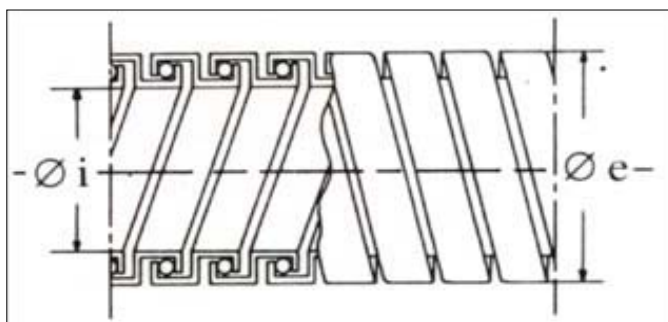

ART. ZSFC

Tubo flessibile a semplice aggraffatura, con guarnizione in ecofibra per medie e basse pressioni - impianti di aspirazione e convogliamento aria calda e fredda
TEMPERATURA DI ESERCIZIO: 250 GRADI

codice	diametro interno	diametro esterno	passo max.	passo min.	raggio di curvatura	peso al metro
ZSFC020	20	24	8	6,7	124	0,45
ZSFC025	25	29	8	6,7	153	0,55
ZSFC030	30	34,3	8	6,7	182	0,65
ZSFC035	35	39,3	8	6,7	210	0,76
ZSFC040	40	49,3	8	6,7	252	0,91
ZSFC045	45	50	9	6,6	154	0,94
ZSFC045A	45	50	9	6,6	154	0,94
ZSFC050	50	55	9	6,6	171	1,04
ZSFCX050	50	55	9	6,6	171	1,04
ZSFC055	55	60	9	6,6	187	1,14
ZSFC060	60	65	9	6,6	203	1,24
ZSFC065	65	70	12,4	8,5	181	0,97
ZSFC070	70	75	12,4	8,5	194	1,31
ZSFC075	75	80	12,4	8,5	208	1,40
ZSFC080	80	85	12,4	8,5	221	1,49
ZSFC085	85	90	12,4	8,5	234	1,58
ZSFC090	90	95	12,4	8,5	248	1,67
ZSFC095	95	100	12,4	8,5	261	1,76
ZSFC100	100	105	11,4	8,7	382	2,46
ZSFC110	110	115	11,4	8,7	419	2,70
ZSFC115	115	120	11,4	8,7	437	2,82
ZSFC120	120	125	11,4	8,7	456	2,94
ZSFC125	125	130	11,4	8,7	475	3,06
ZSFC130	130	135	11,4	8,7	493	3,18
ZSFC135	135	140	11,4	8,7	512	3,29
ZSFC140	140	145	11,4	8,7	530	3,41
ZSFC150	150	155	11,4	8,7	568	3,65
ZSFC160	160	165	11,4	9	691	4,59
ZSFC170	170	175	11,4	9	733	4,87
ZSFC180	180	185	11,4	9	776	5,16
ZSFC200	200	205	11,4	9	861	5,72
ZSFC250	250	255	11,4	9	1073	7,14